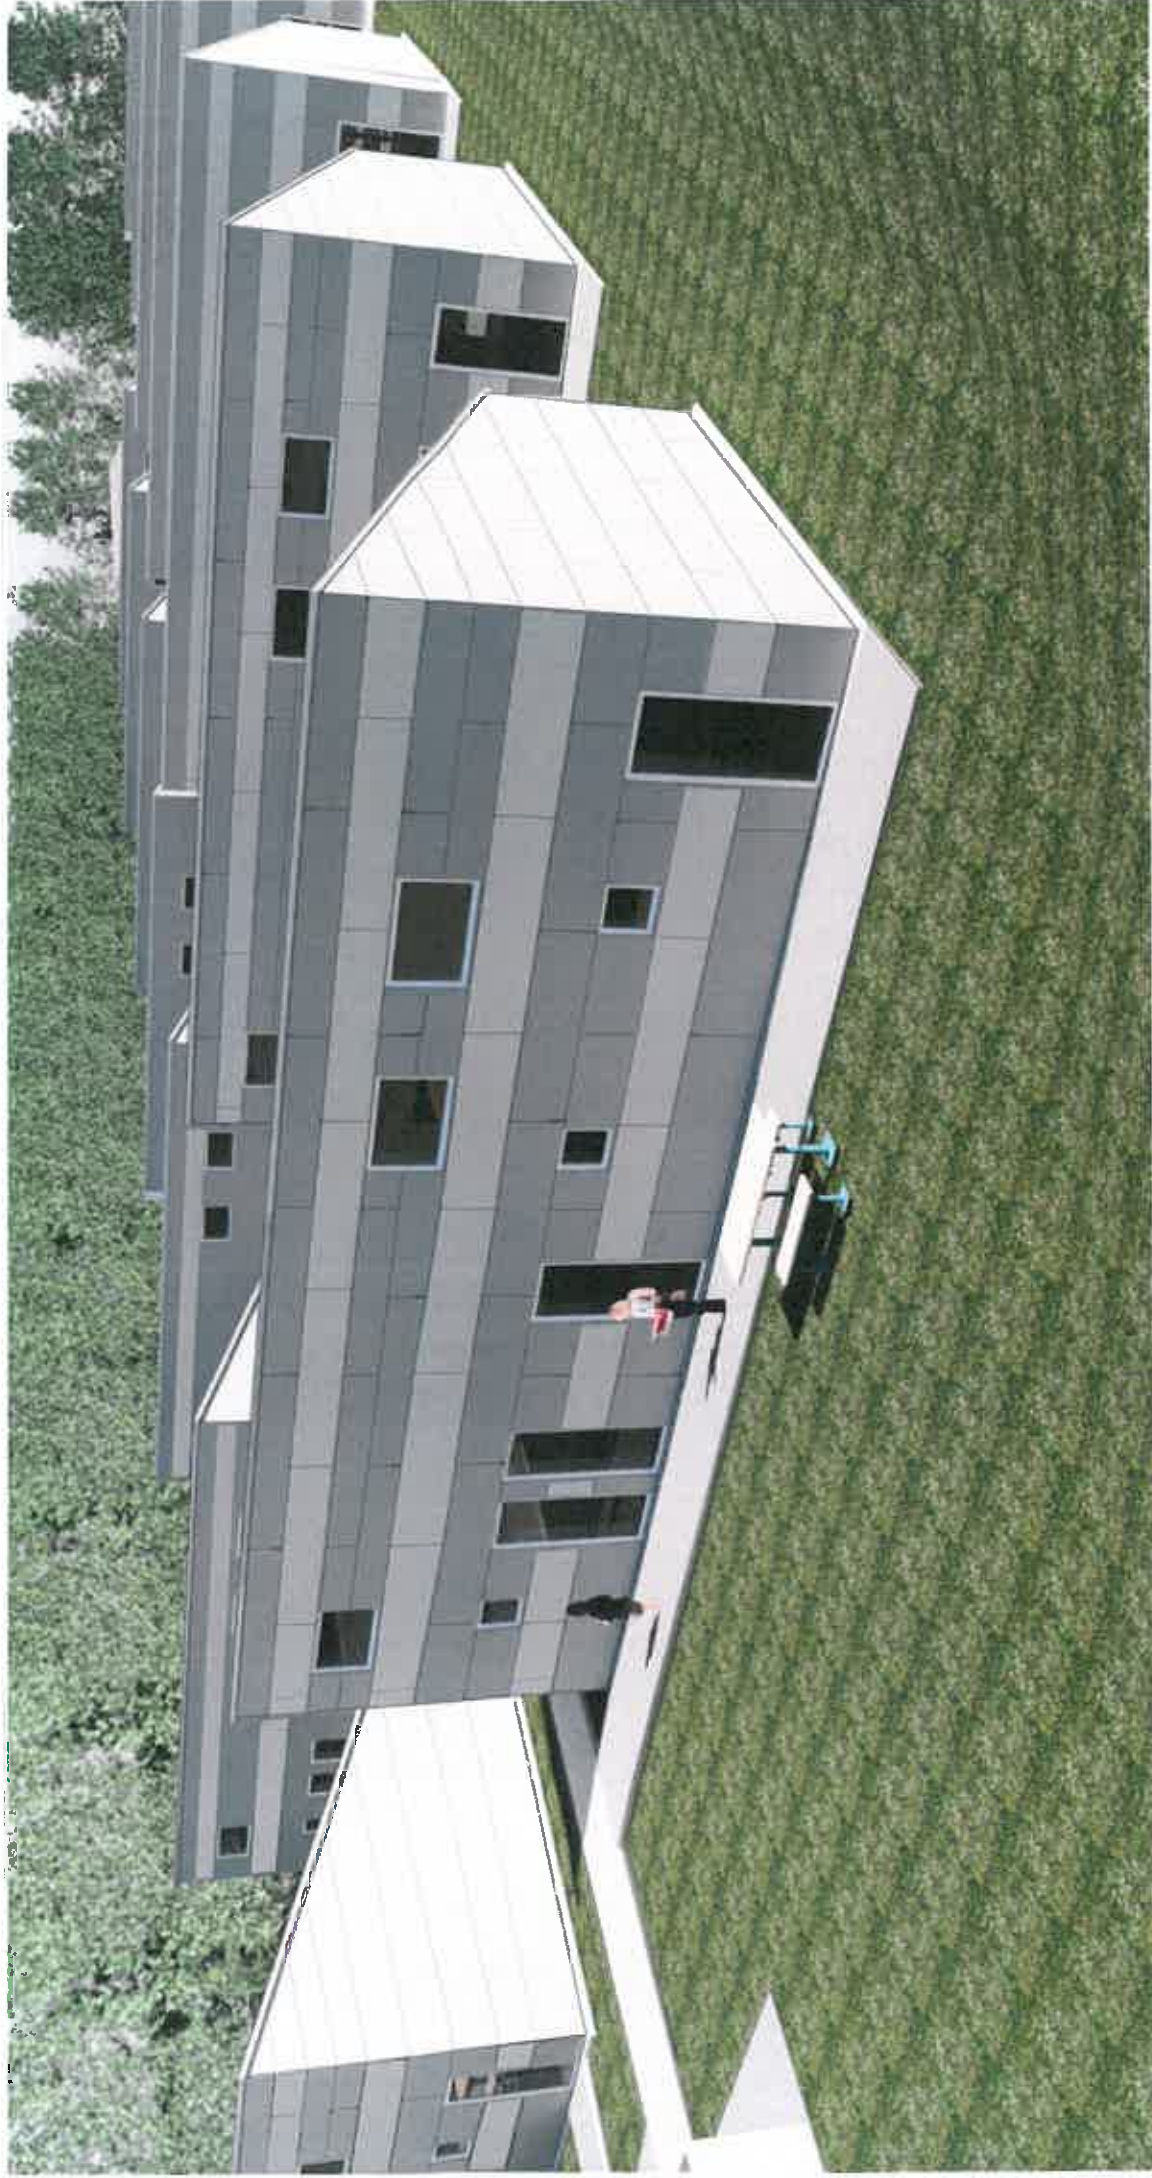

45 ungdomsboliger bliver opført i 2021 i umiddelbar nærhed af Campus Bornholm.
Der er 2 boligstørrelser i afdelingen, 1 og 2 værelses.
Boligerne er forbeholdt unge under uddannelse.

Shk 1 - Obit 2

Shk 1 - Obit 2