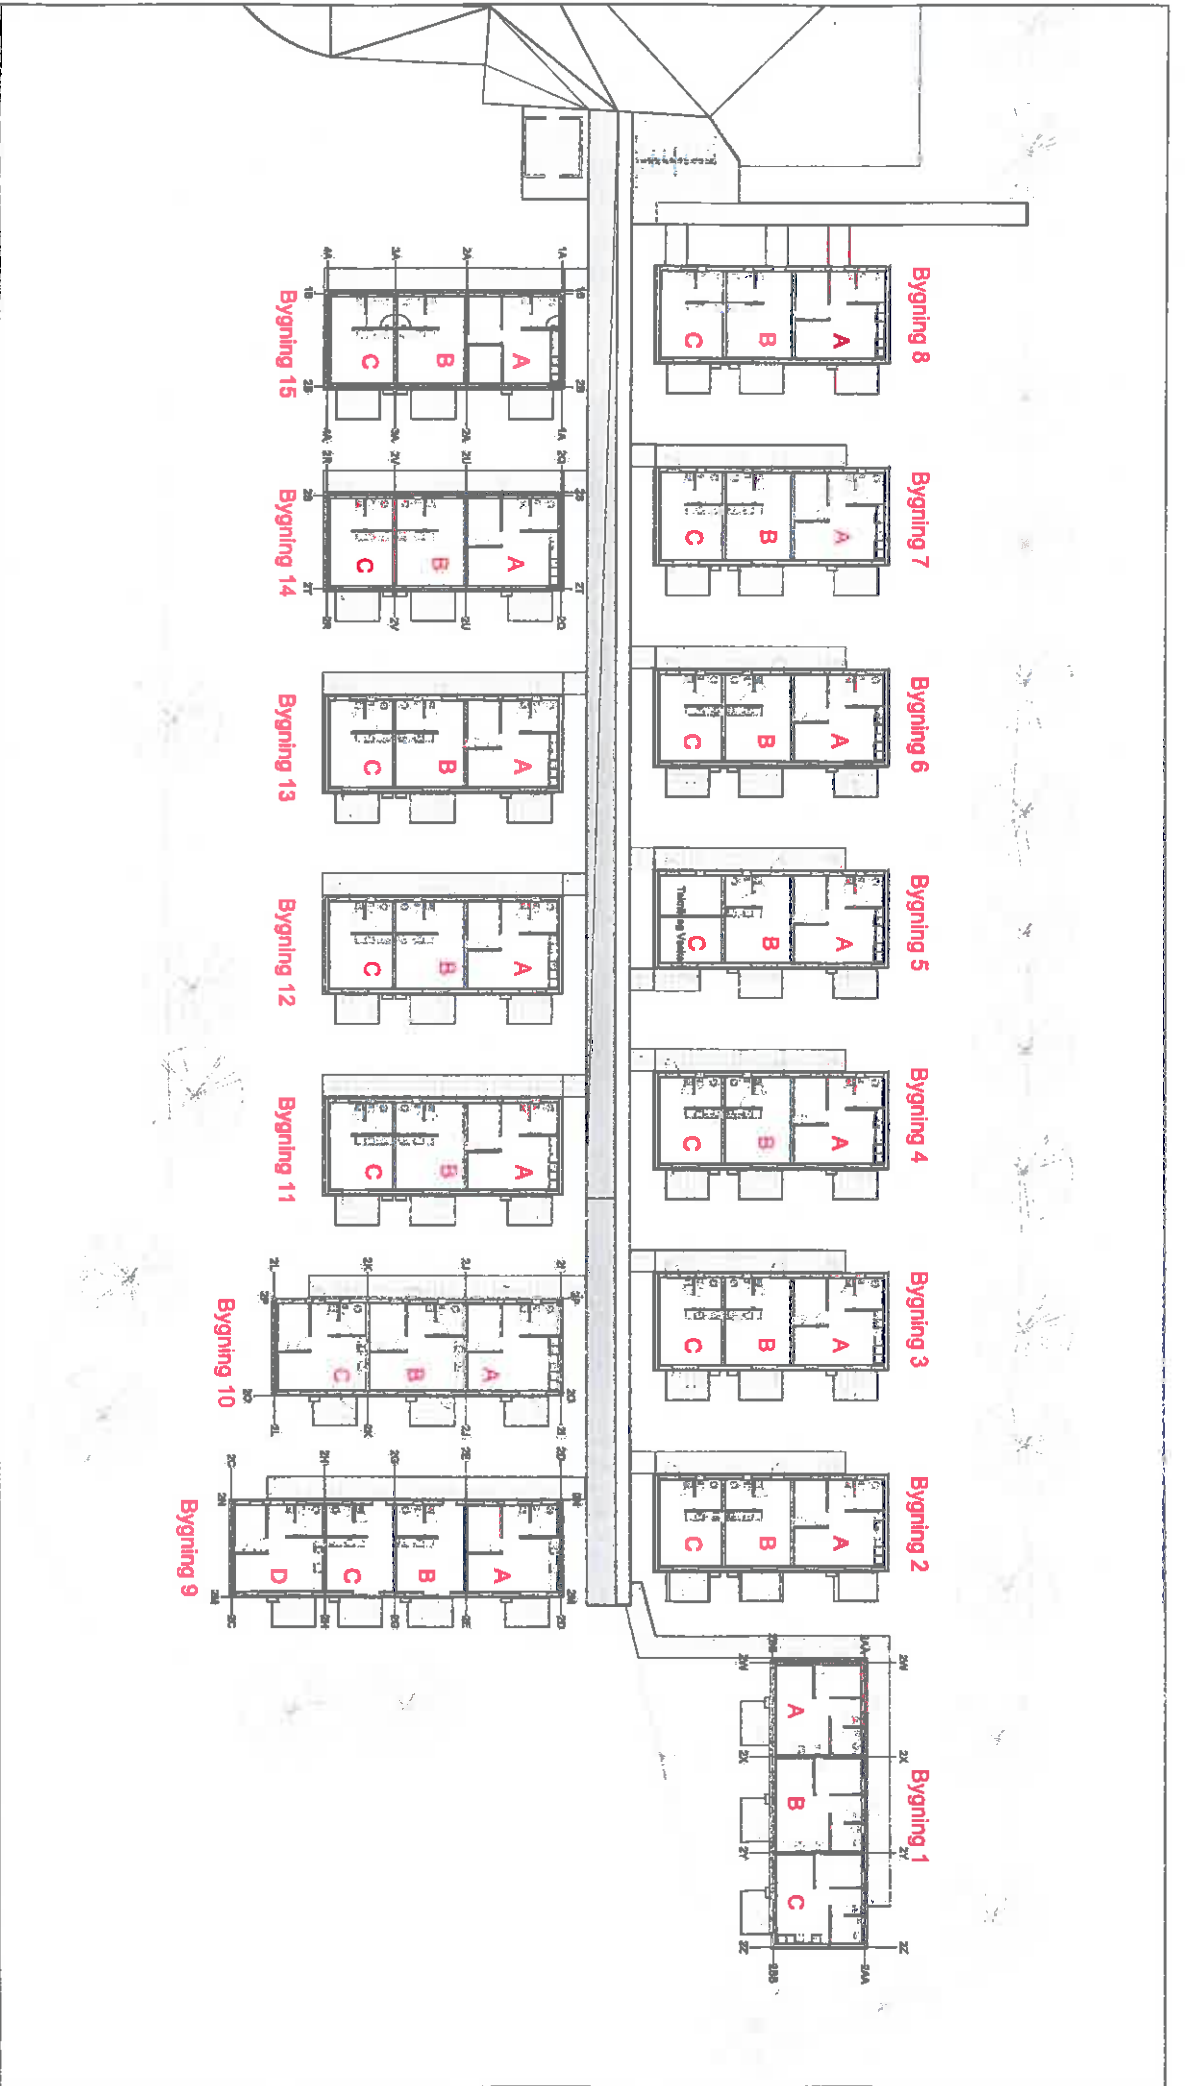

45 ungdomsboliger bliver opført i 2021 i umiddelbar nærhed af Campus Bornholm.
Der er 2 boligstørrelser i afdelingen, 1 og 2 værelses.
Boligerne er forbeholdt unge under uddannelse.

Shk 1 - Obit 2

Shk 1 - Obit 2

Shk 1 - Obit 2

Shk 1 - Obit 2