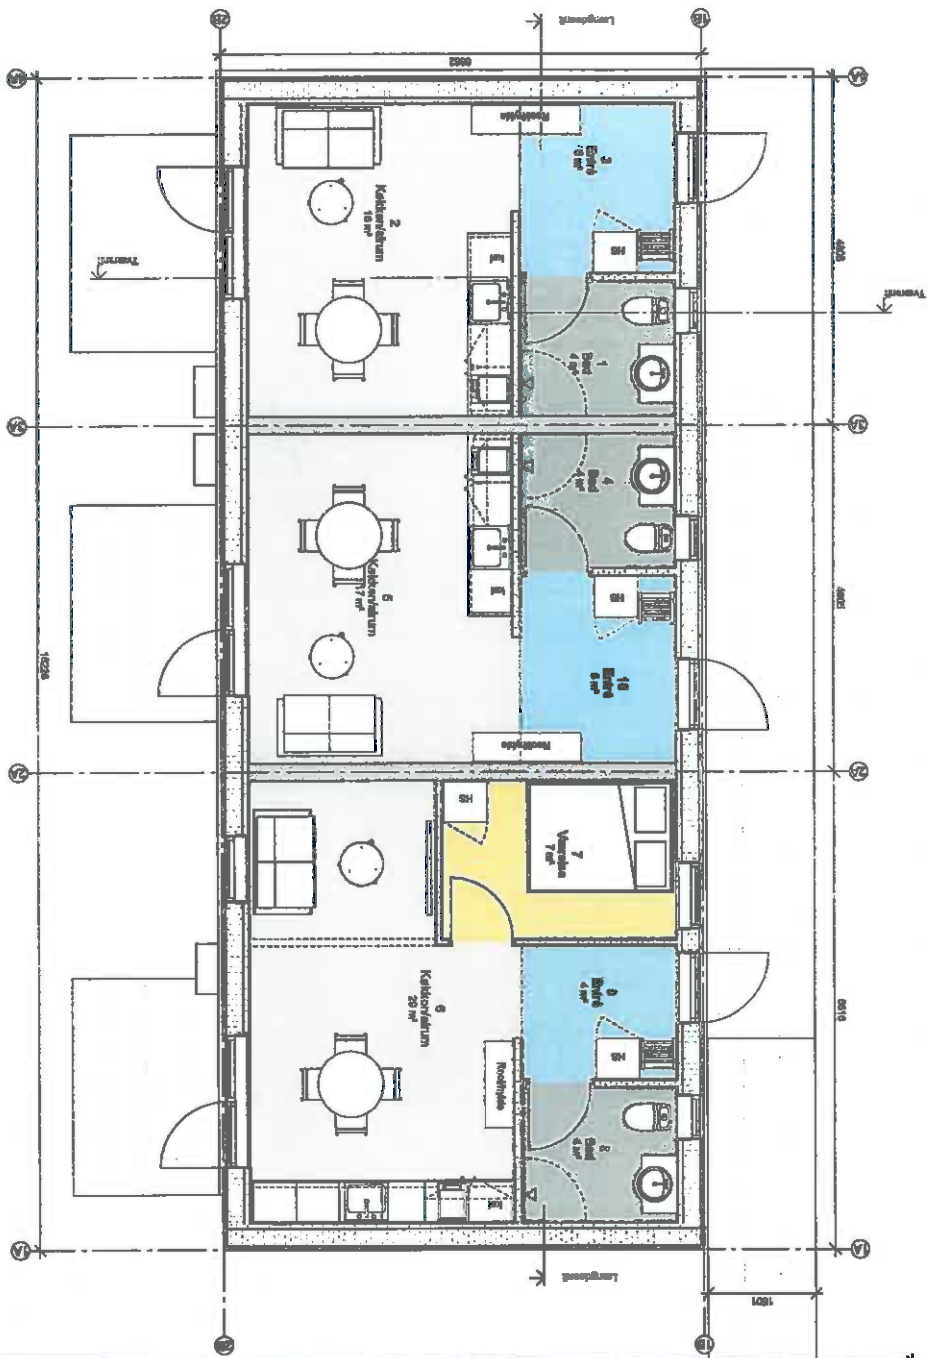

45 ungdomsboliger bliver opført i 2021 i umiddelbar nærhed af Campus Bornholm.
Der er 2 boligstørrelser i afdelingen, 1 og 2 værelses.
Boligerne er forbeholdt unge under uddannelse.

Shk 1 - Obit 2

Shk 1 - Obit 2

Shk 1 - Obit 2

Shk 1 - Obit 2